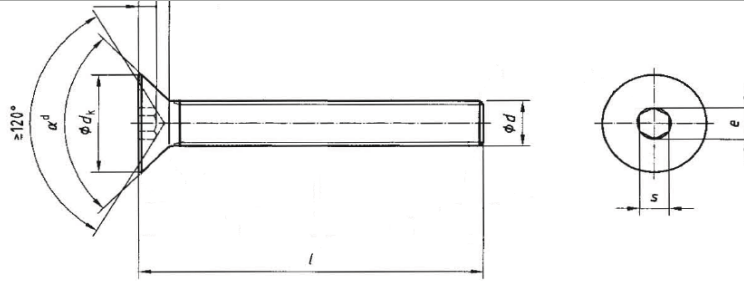

**Болт Vira с фрезенкова глава вътрешен шестостен  
неръждаем M6x35 мм, 7.0, A2, 1 мм, DIN 7991**

# ART.5933 sim. ISO 10642 ex UNI 5933 DIN 7991

Vite a testa svasata piana con cava esagonale

Hexagon socket countersunk head screw

disponibile in A2 / A4  
available in A2 / A4

d	M3	M4	M5	M6	M8	M10	M12	(M14)	M16	M20
dk max.	6,72	8,96	11,2	13,44	17,92	22,4	26,88	30,8	33,6	40,32
e min.	2,303	2,873	3,443	4,583	5,723	6,863	9,149	11,429	11,429	13,716
k max.	1,86	2,48	3,1	3,72	4,96	6,2	7,44	8,4	8,8	10,16
s nom.	2	2,5	3	4	5	6	8	10	10	12
t min.	1,1	1,5	1,9	2,2	3	3,6	4,3	4,5	4,8	5,6

La dimensioni tra parentesi sono sconsigliate  
The size in brackets should be avoided if possible

last edit 22/07/2019 Pag. 1/3

DRAWING N. 1069

l/d	M3	M4	M5	M6	M8	M10	M12	(M14)	M16	M20
5	3x5	/	/	/	/	/	/	/	/	/
6	3x6	4x6	5x6	/	/	/	/	/	/	/
8	3x8	4x8	5x8	6x8	/	/	/	/	/	/
10	3x10	4x10	5x10	6x10	8x10	/	/	/	/	/
12	3x12	4x12	5x12	6x12	8x12	/	/	/	/	/
14*	3x14	4x14	5x14	6x14	8x14	/	/	/	/	/
16	3x16	4x16	5x16	6x16	8x16	10x16	/	/	/	/
18*	3x18	4x18	5x18	6x18	8x18	/	/	/	/	/
20	3x20	4x20	5x20	6x20	8x20	10x20	12x20	/	/	/
22*	/	4x22	5x22	6x22	8x22	/	/	/	/	/
25	3x25	4x25	5x25	6x25	8x25	10x25	12x25	14x25	16x25	/
30	3x30	4x30	5x30	6x30	8x30	10x30	12x30	14x30	16x30	/
35	3x35	4x35	5x35	6x35	8x35	10x35	12x35	14x35	16x35	/
40	3x40	4x40	5x40	6x40	8x40	10x40	12x40	14x40	16x40	20x40
45	/	4x45	5x45	6x45	8x45	10x45	12x45	14x45	16x45	20x45

The range of commercial lengths is between the bold stepped lines.

  = Le misure non evidenziate (bianco), che secondo la norma ISO 10642, dovrebbero avere il filetto parziale, sono in realtà totali filetto e quindi da considerarsi similar